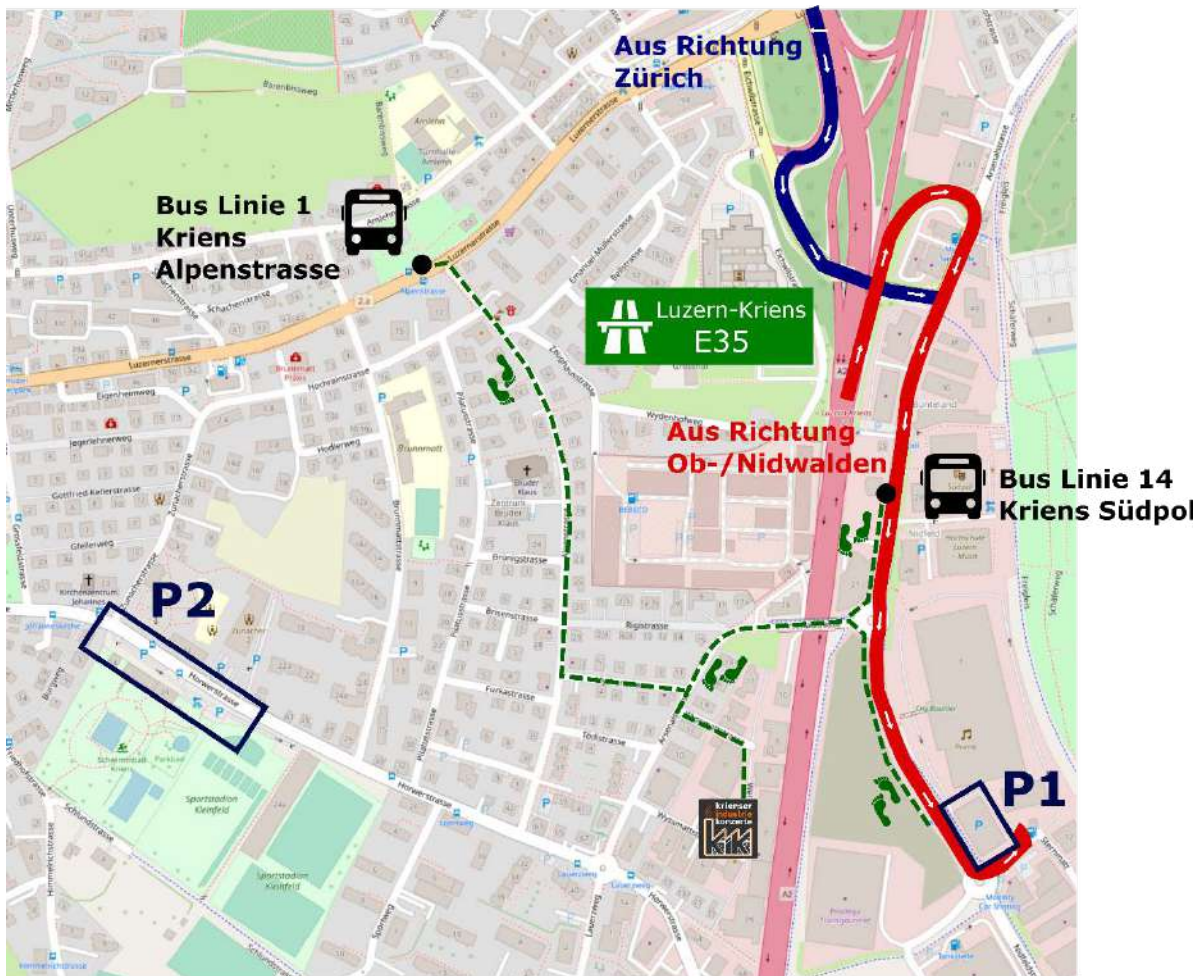

Krienser Industriekonzerte – Wegbeschreibung

Werkstrasse 1, 6010 Kriens

Mit ÖV:

Ab Bahnhof Luzern mit

- Buslinie 14 bis Haltestelle "Kriens Südpol", dann ca. 10 Minuten Fussmarsch, oder
- Buslinie 1 bis Haltestelle "Kriens Alpenstrasse", dann ca. 10 Minuten Fussmarsch

Mit dem Auto:

Ausfahrt E35 "Luzern-Kriens". Dann P1 = Parkhaus, P2 = Aussenparkplätze.

(keine garantierten Parkmöglichkeiten direkt vor Ort!)

Gebäude:

Betreten des Gebäudes nur per Lift (Warenlift Filmsped, siehe Bilder) möglich, nicht über Treppe. Dritte Etage, leicht rechts gegenüber bis ans Ende des Ganges.